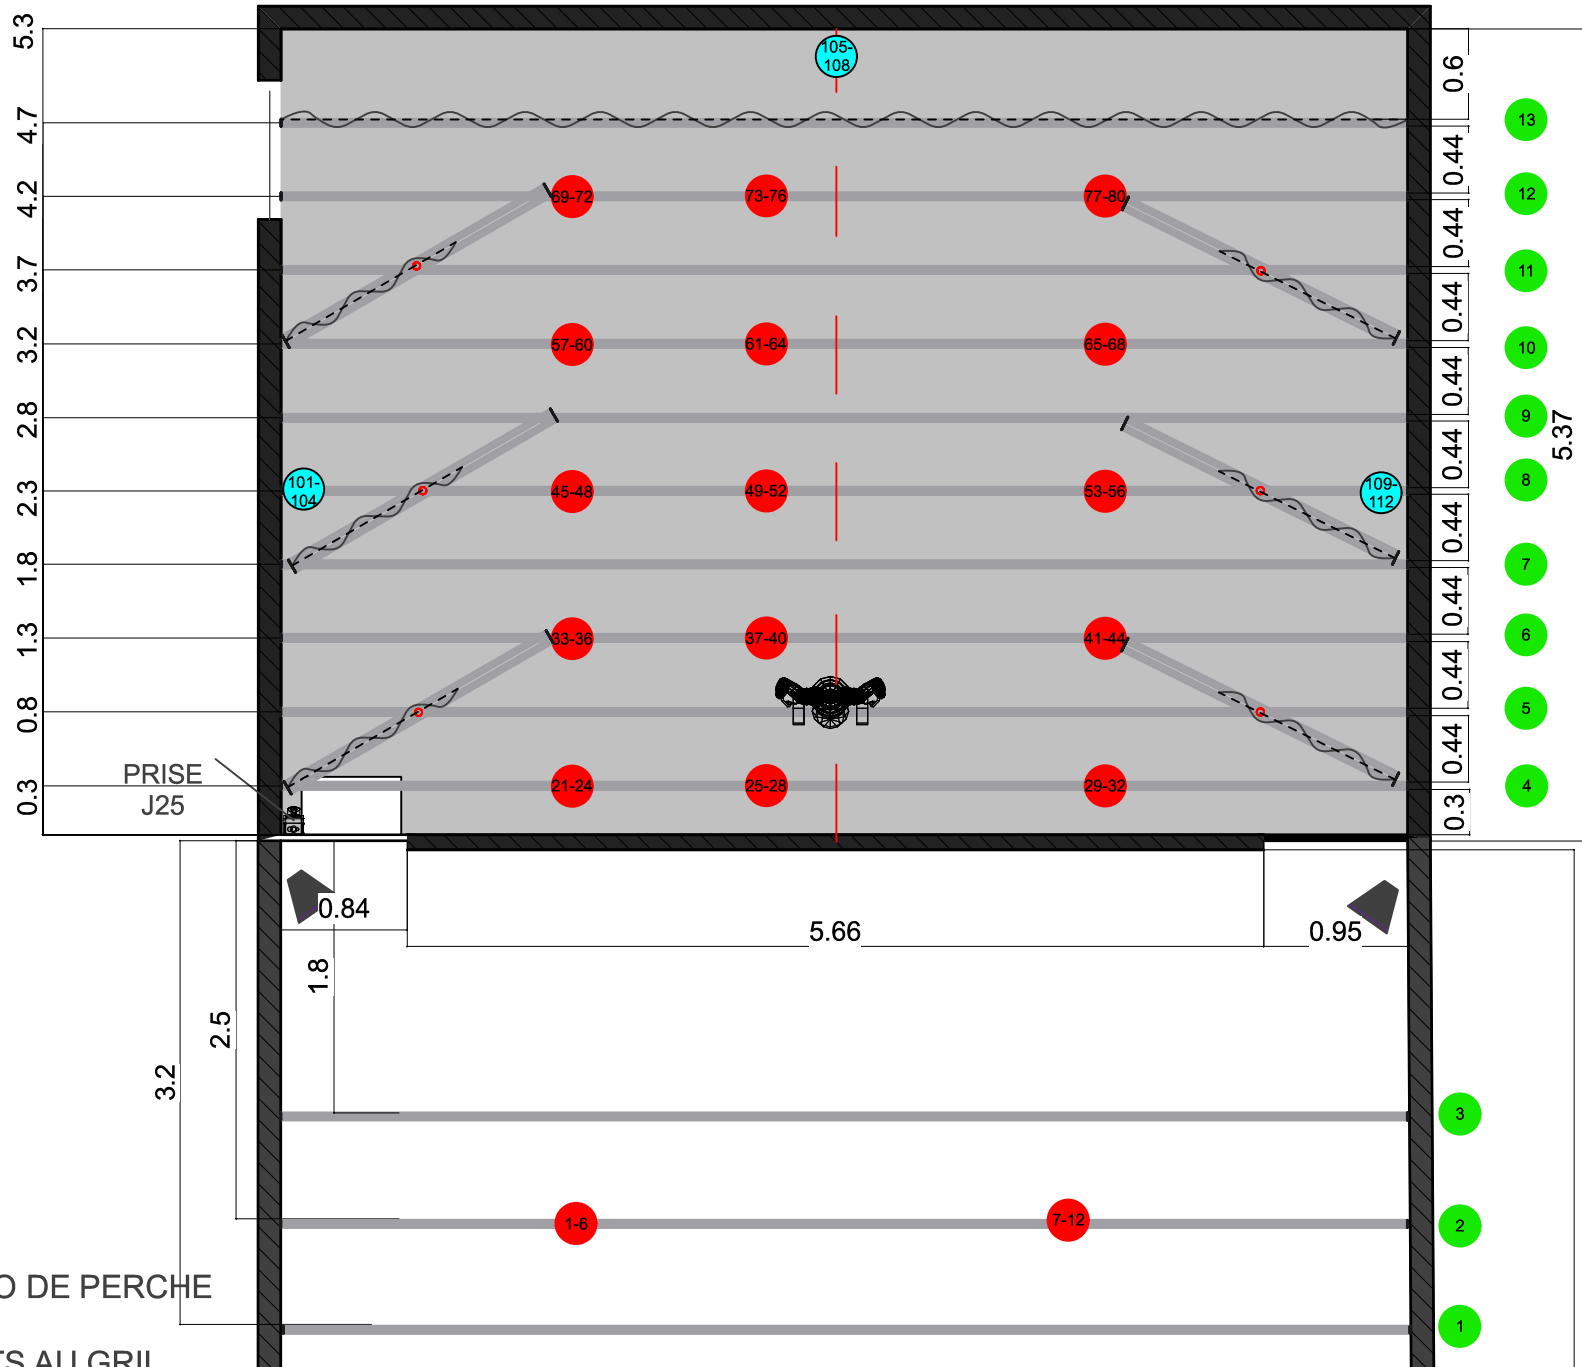

- NUMERO DE PERCHE
- CIRCUITS AU GRIL
- CIRCUITS AU SOL

Salle: Hameau Z'art	Entreprise: Flash Sound Sàrl	Format d'impression: A4	Date de création: 3.4.17
Adresse: Payerne	Dessiné par: Bryan Mouchet	Echelle: 1:80	Date des dernières modifications: 4.4.17

- NUMERO DE PERCHE
- CIRCUITS AU GRIL
- CIRCUITS AU SOL

Salle: Hameau Z'art		Entreprise: Flash Sound Sàrl		Format d'impression: A4	Date de création: 4.5.18
Adresse: Payerne		Dessiné par: Bryan Mouchet		Echelle: 1:50	Date des dernières modifications: 4.5.18

- NUMERO DE PERCHE
- CIRCUITS AU GRIL
- CIRCUITS AU SOL

Salle: Hameau Z'art	Entreprise: Flash Sound Sàrl	Format d'impression: A4	Date de création: 3.4.17
Adresse: Payerne	Dessiné par: Bryan Mouchet	Echelle: 1:50	Date des dernières modifications: 4.4.17