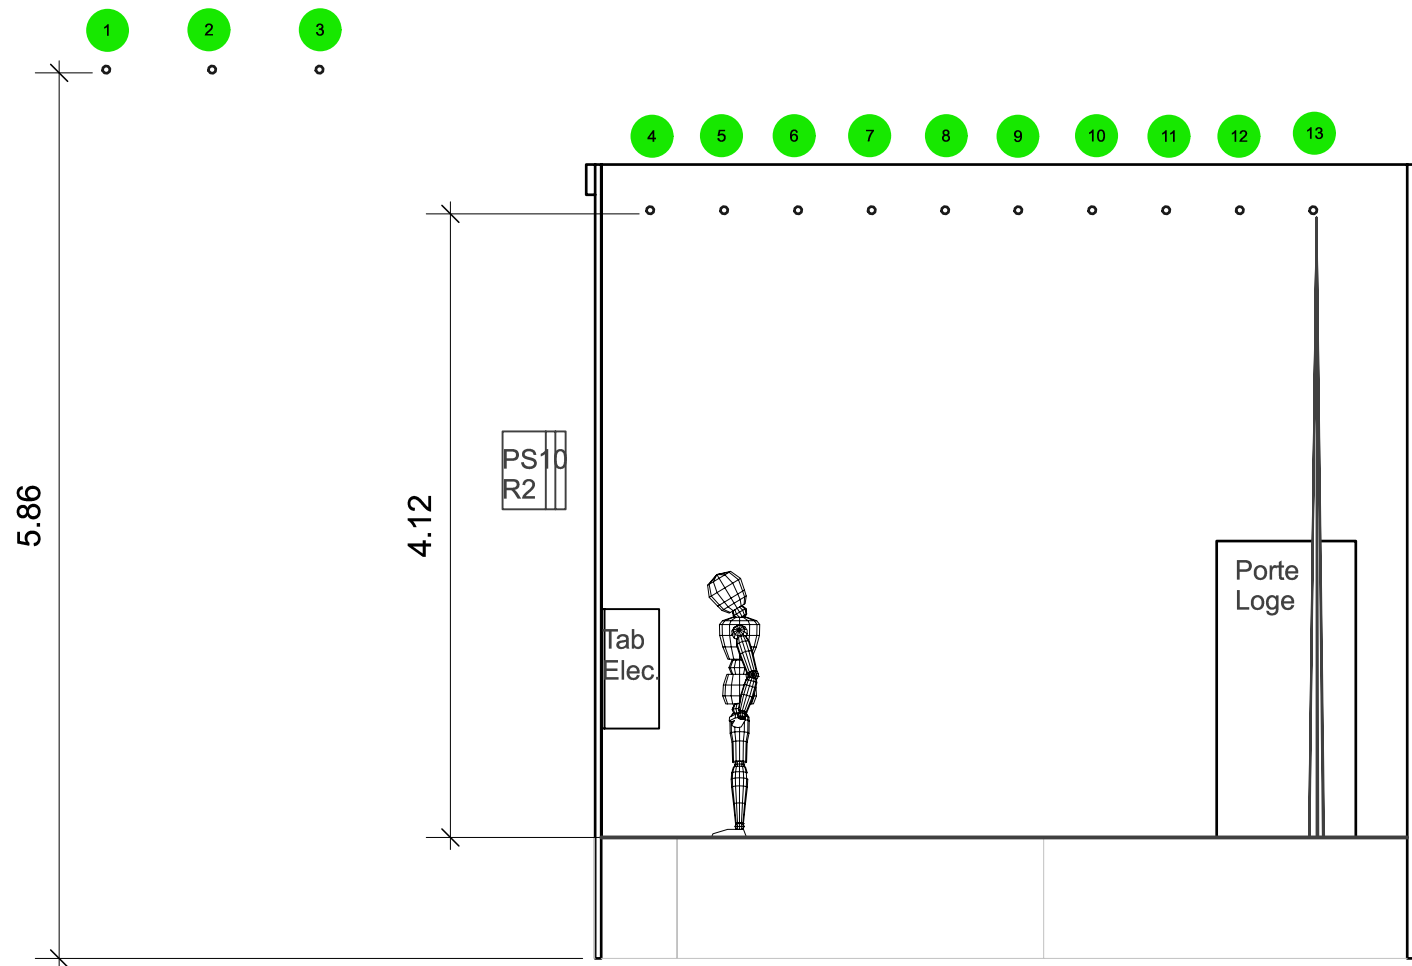

- NUMERO DE PERCHE
- CIRCUITS AU GRIL
- CIRCUITS AU SOL

Salle: Hameau Z'art	Entreprise: Flash Sound Sàrl	Format d'impression: A4	Date de création: 3.4.17
Adresse: Payerne	Dessiné par: Bryan Mouchet	Echelle: 1:80	Date des dernières modifications: 4.4.17

- NUMERO DE PERCHE
- CIRCUITS AU GRIL
- CIRCUITS AU SOL

Salle: Hameau Z'art		Entreprise: Flash Sound Sàrl		Format d'impression: A4	Date de création: 4.5.18
Adresse: Payerne		Dessiné par: Bryan Mouchet		Echelle: 1:50	Date des dernières modifications: 4.5.18

- NUMERO DE PERCHE
- CIRCUITS AU GRIL
- CIRCUITS AU SOL

Salle: Hameau Z'art	Entreprise: Flash Sound Sàrl	Format d'impression: A4	Date de création: 3.4.17
Adresse: Payerne	Dessiné par: Bryan Mouchet	Echelle: 1:50	Date des dernières modifications: 4.4.17