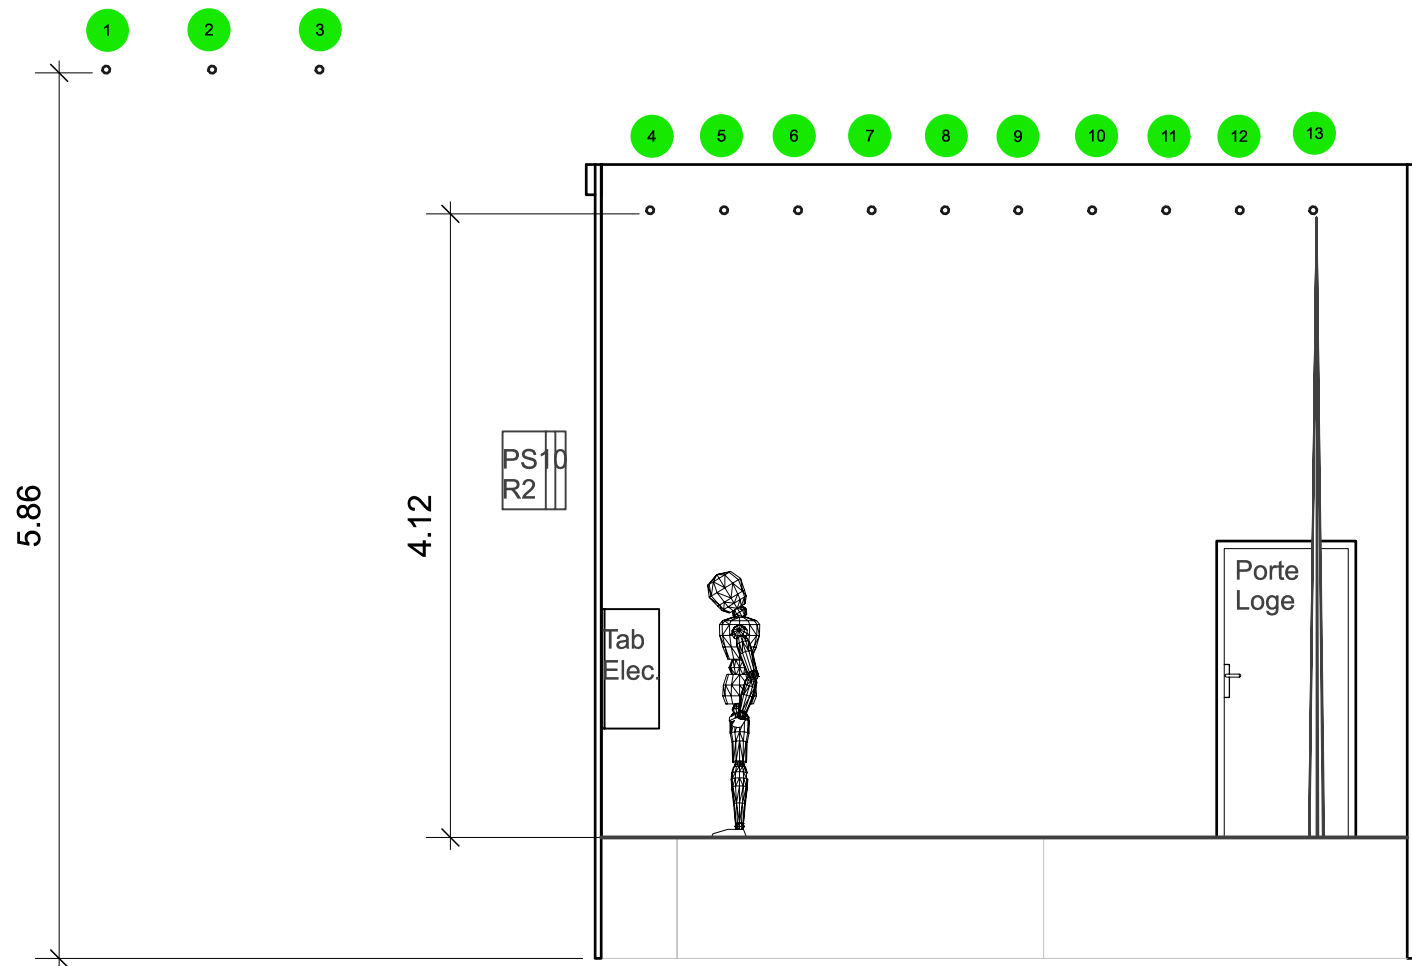

LOGE

- NUMERO DE PERCHE
- CIRCUITS AU GRIL
- CIRCUITS AU SOL

<b>Salle:</b> Hameau Z'art	<b>Entreprise:</b> Flash Sound Sàrl	<b>Format d'impression:</b> A4	<b>Date de création:</b> 3.4.17
<b>Adresse:</b> Payerne	<b>Dessiné par:</b> Bryan Mouchet	<b>Echelle:</b> 1:80	<b>Date des dernières modifications:</b> 4.4.17

- NUMERO DE PERCHE
- CIRCUITS AU GRIL
- CIRCUITS AU SOL

<b>Salle:</b> Hameau Z'art	<b>Entreprise:</b> Flash Sound Sàrl	<b>Format d'impression:</b> A4	<b>Date de création:</b> 3.4.17
<b>Adresse:</b> Payerne	<b>Dessiné par:</b> Bryan Mouchet	<b>Echelle:</b> 1:50	<b>Date des dernières modifications:</b> 4.4.17