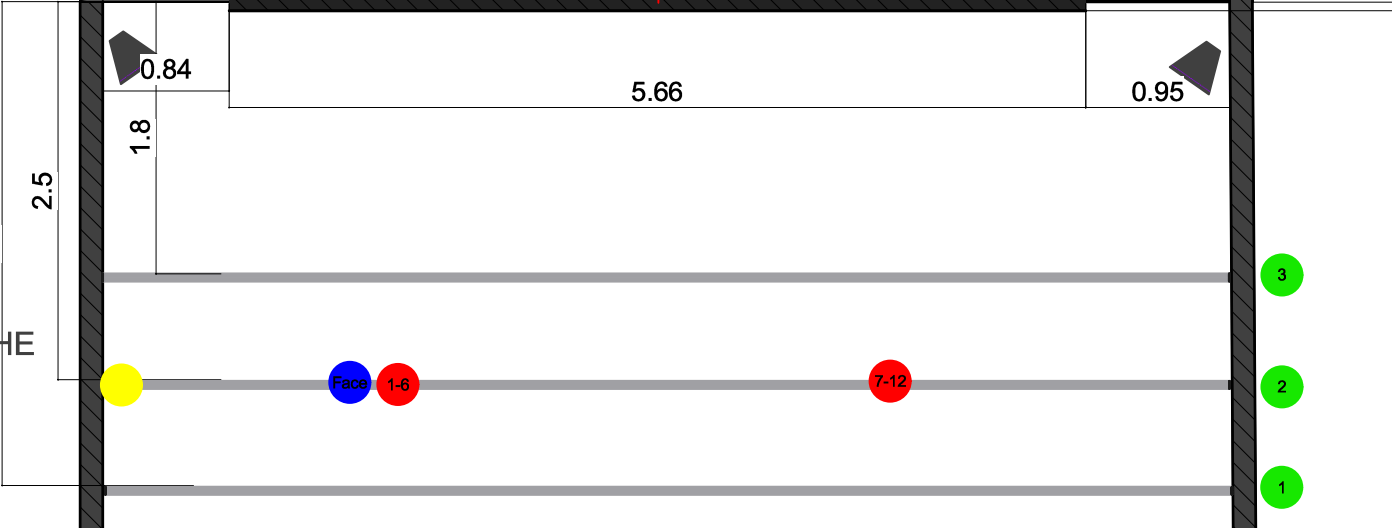

- 2x entre régie - scène jardin
- 1x entre régie - perche de face

Plan de la salle

En cours de modification

- NUMERO DE PERCHE
- CIRCUITS AU GRIL
- CIRCUITS AU SOL
- DMX
- RJ45

<u>Salle:</u> Hameau Z'art	<u>Entreprise:</u> Flash Sound Sàrl	<u>Format d'impression:</u> A4	<u>Date de création:</u> 3.4.17
<u>Adresse:</u> Payerne	<u>Dessiné par:</u> Bryan Mouchet	<u>Echelle:</u> 1:80	<u>Date des dernières modifications:</u> 25.6.21

- NUMERO DE PERCHE
- CIRCUITS AU GRIL
- CIRCUITS AU SOL
- DMX
- RJ45

Salle: Hameau Z'art	Entreprise: Flash Sound Sàrl	Format d'impression: A4	Date de création: 4.5.18
Adresse: Payerne	Dessiné par: Bryan Mouchet	Echelle: 1:50	Date des dernières modifications: 23.5.21