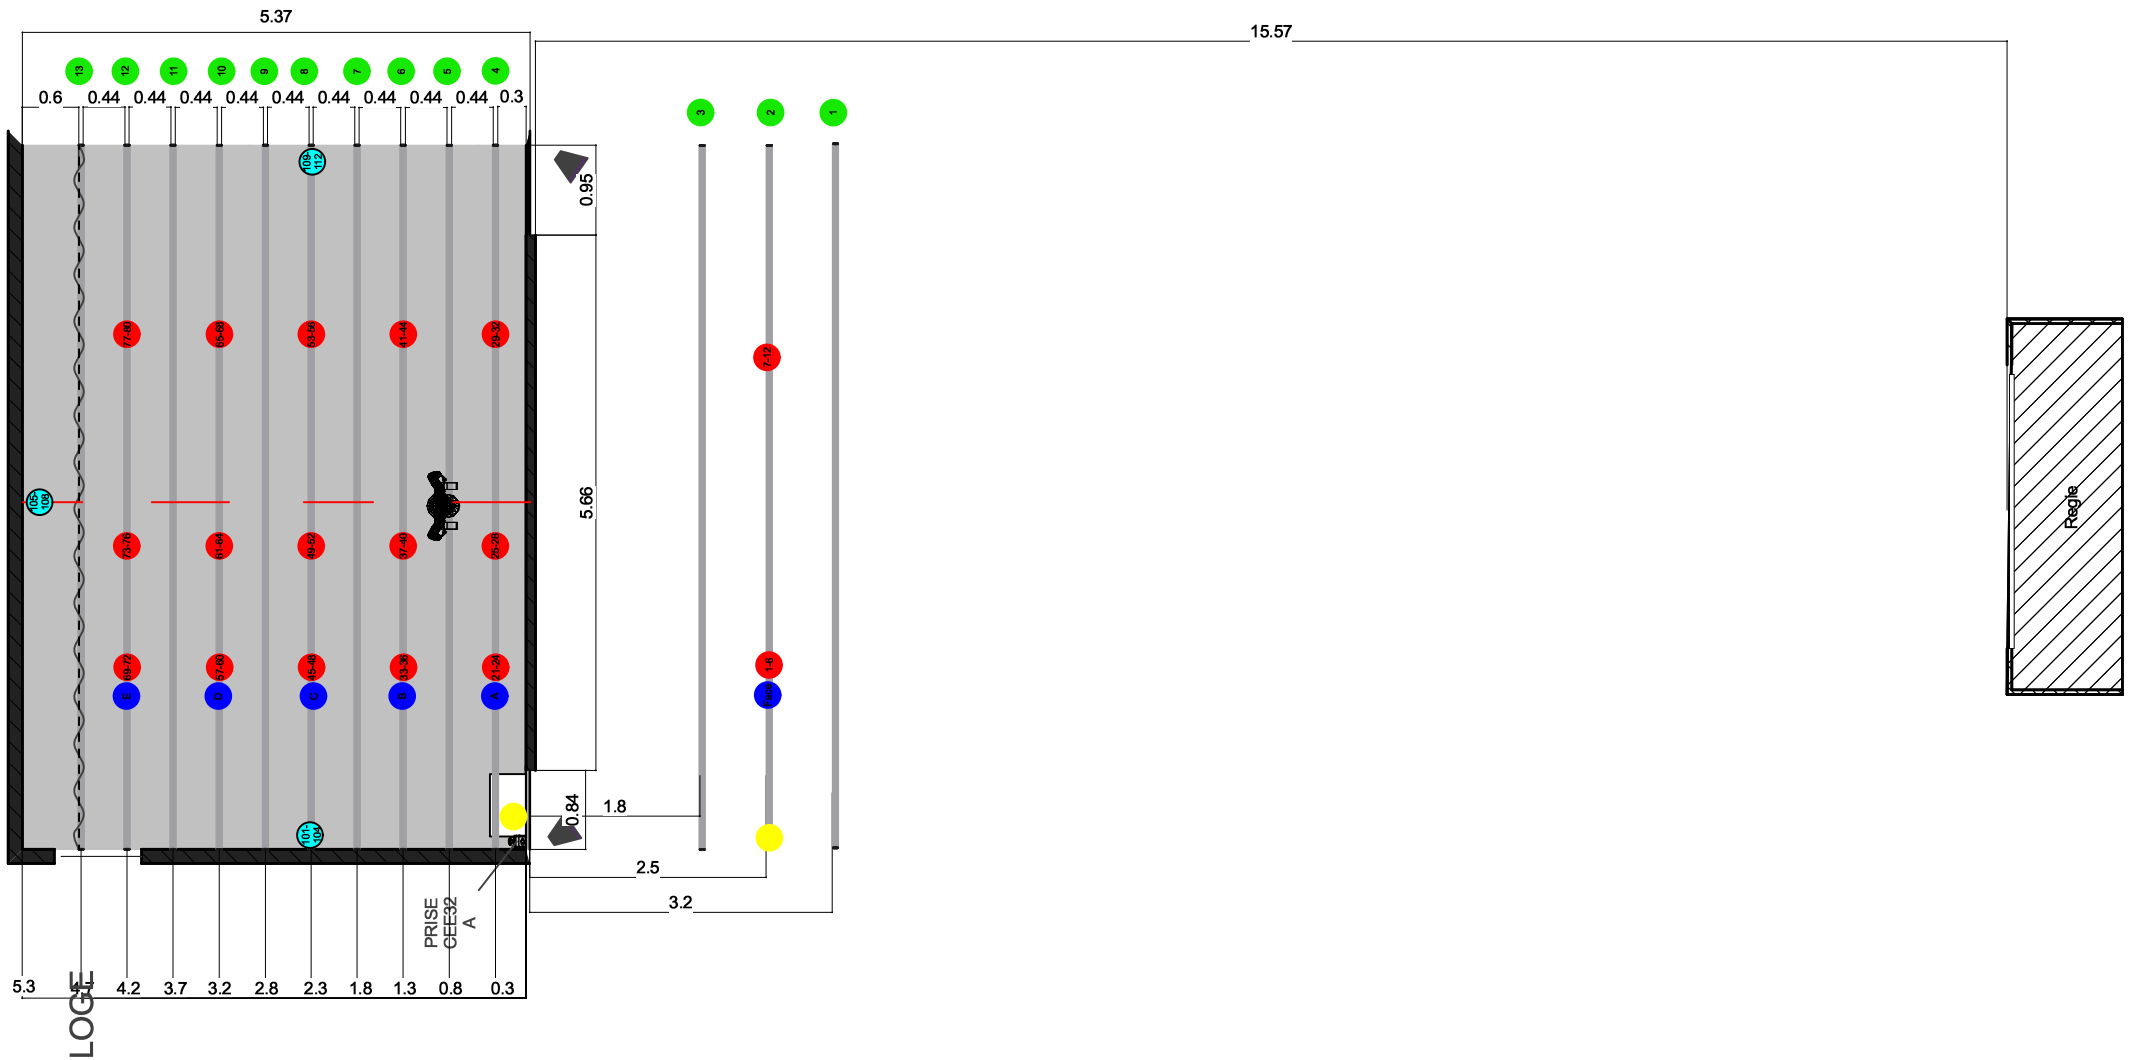

Le plancher ainsi que toute la cage de scène sont peints en noir.

• Accès et déchargement

- Deux escaliers d'accès depuis la salle, sur le côté de la scène (jardin/cour)
- Eclairage des coulisses avec des lumistyles bleus
- Accès au lointain jardin depuis les loges
- Accès de déchargement des décors par la salle à l'avant-scène cour
 - Accès décor
Largeur : 1m 80
Hauteur : 2m 00

- **Ecran**

- 1x Écran de projection sur pied 3m x 4m 4:3 / Monobloc 32 / dim.: image 386x290cm / dim.: Ext. 406x310cm STUMPFL
- 1x toile blanche de face
- 1x toile grise foncée pour de la retro

- **Liaison RJ 45 cat 6**

- 2x entre régie - scène jardin
- 1x entre régie - perche de face

Plan de la salle

En cours de modification

- NUMERO DE PERCHE
- CIRCUITS AU GRIL
- CIRCUITS AU SOL
- DMX
- RJ45

<u>Salle:</u> Hameau Z'art	<u>Entreprise:</u> Flash Sound Sàrl	<u>Format d'impression:</u> A4	<u>Date de création:</u> 3.4.17
<u>Adresse:</u> Payerne	<u>Dessiné par:</u> Bryan Mouchet	<u>Echelle:</u> 1:80	<u>Date des dernières modifications:</u> 25.6.21