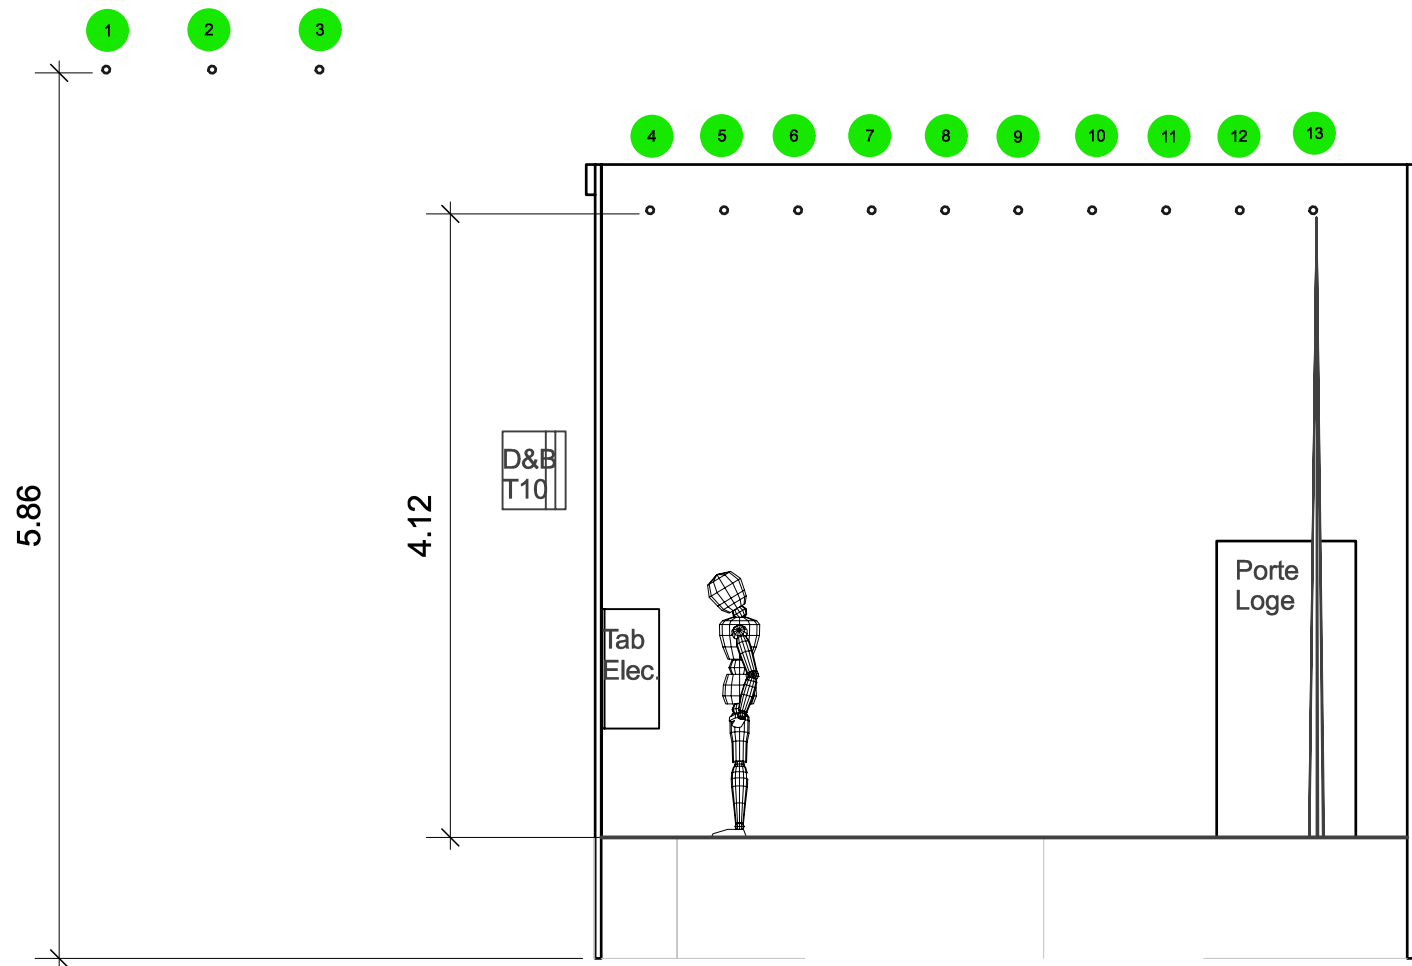

Le plancher ainsi que toute la cage de scène sont peints en noir.

• Accès et déchargement

- Deux escaliers d'accès depuis la salle, sur le côté de la scène (jardin/cour)
- Eclairage des coulisses avec des lumistyles bleus
- Accès au lointain jardin depuis les loges
- Accès de déchargement des décors par la salle à l'avant-scène cour
 - Accès décor
Largeur : 1m 80
Hauteur : 2m 00

- **Ecran**

- 1x Écran de projection sur pied 3m x 4m 4:3 / Monobloc 32 / dim.: image 386x290cm / dim.: Ext. 406x310cm STUMPFL
- 1x toile blanche de face
- 1x toile grise foncée pour de la retro

- **Liaison RJ 45 cat 6**

- 2x entre régie - scène jardin
- 1x entre régie - perche de face

Plan de la salle

En cours de modification

- NUMERO DE PERCHE
- CIRCUITS AU GRIL
- CIRCUITS AU SOL
- DMX
- RJ45

<u>Salle:</u> Hameau Z'art	<u>Entreprise:</u> Flash Sound Sàrl	<u>Format d'impression:</u> A4	<u>Date de création:</u> 3.4.17
<u>Adresse:</u> Payerne	<u>Dessiné par:</u> Bryan Mouchet	<u>Echelle:</u> 1:80	<u>Date des dernières modifications:</u> 25.6.21

- NUMERO DE PERCHE
- CIRCUITS AU GRIL
- CIRCUITS AU SOL
- DMX
- RJ45

Salle: Hameau Z'art	Entreprise: Flash Sound Sàrl	Format d'impression: A4	Date de création: 4.5.18
Adresse: Payerne	Dessiné par: Bryan Mouchet	Echelle: 1:50	Date des dernières modifications: 23.5.21