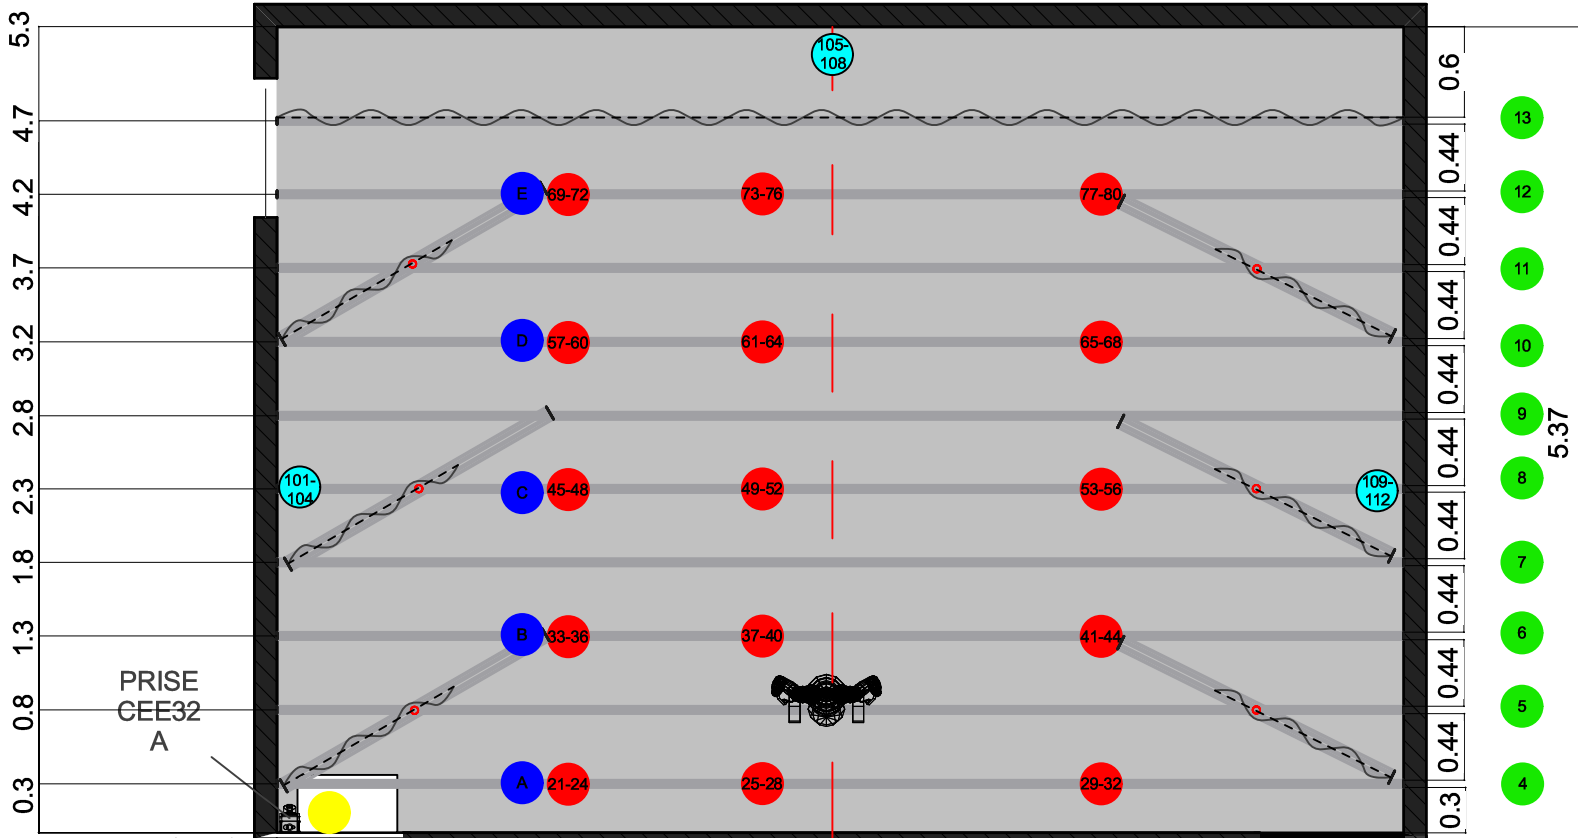

- 2x entre régie - scène jardin
- 1x entre régie - perche de face

Plan de la salle

En cours de modification

- NUMERO DE PERCHE
- CIRCUITS AU GRIL
- CIRCUITS AU SOL
- DMX
- RJ45

<u>Salle:</u> Hameau Z'art	<u>Entreprise:</u> Flash Sound Sàrl	<u>Format d'impression:</u> A4	<u>Date de création:</u> 3.4.17
<u>Adresse:</u> Payerne	<u>Dessiné par:</u> Bryan Mouchet	<u>Echelle:</u> 1:80	<u>Date des dernières modifications:</u> 25.6.21

- NUMERO DE PERCHE
- CIRCUITS AU GRIL
- CIRCUITS AU SOL
- DMX
- RJ45

Salle: Hameau Z'art	Entreprise: Flash Sound Sàrl	Format d'impression: A4	Date de création: 4.5.18
Adresse: Payerne	Dessiné par: Bryan Mouchet	Echelle: 1:50	Date des dernières modifications: 23.5.21