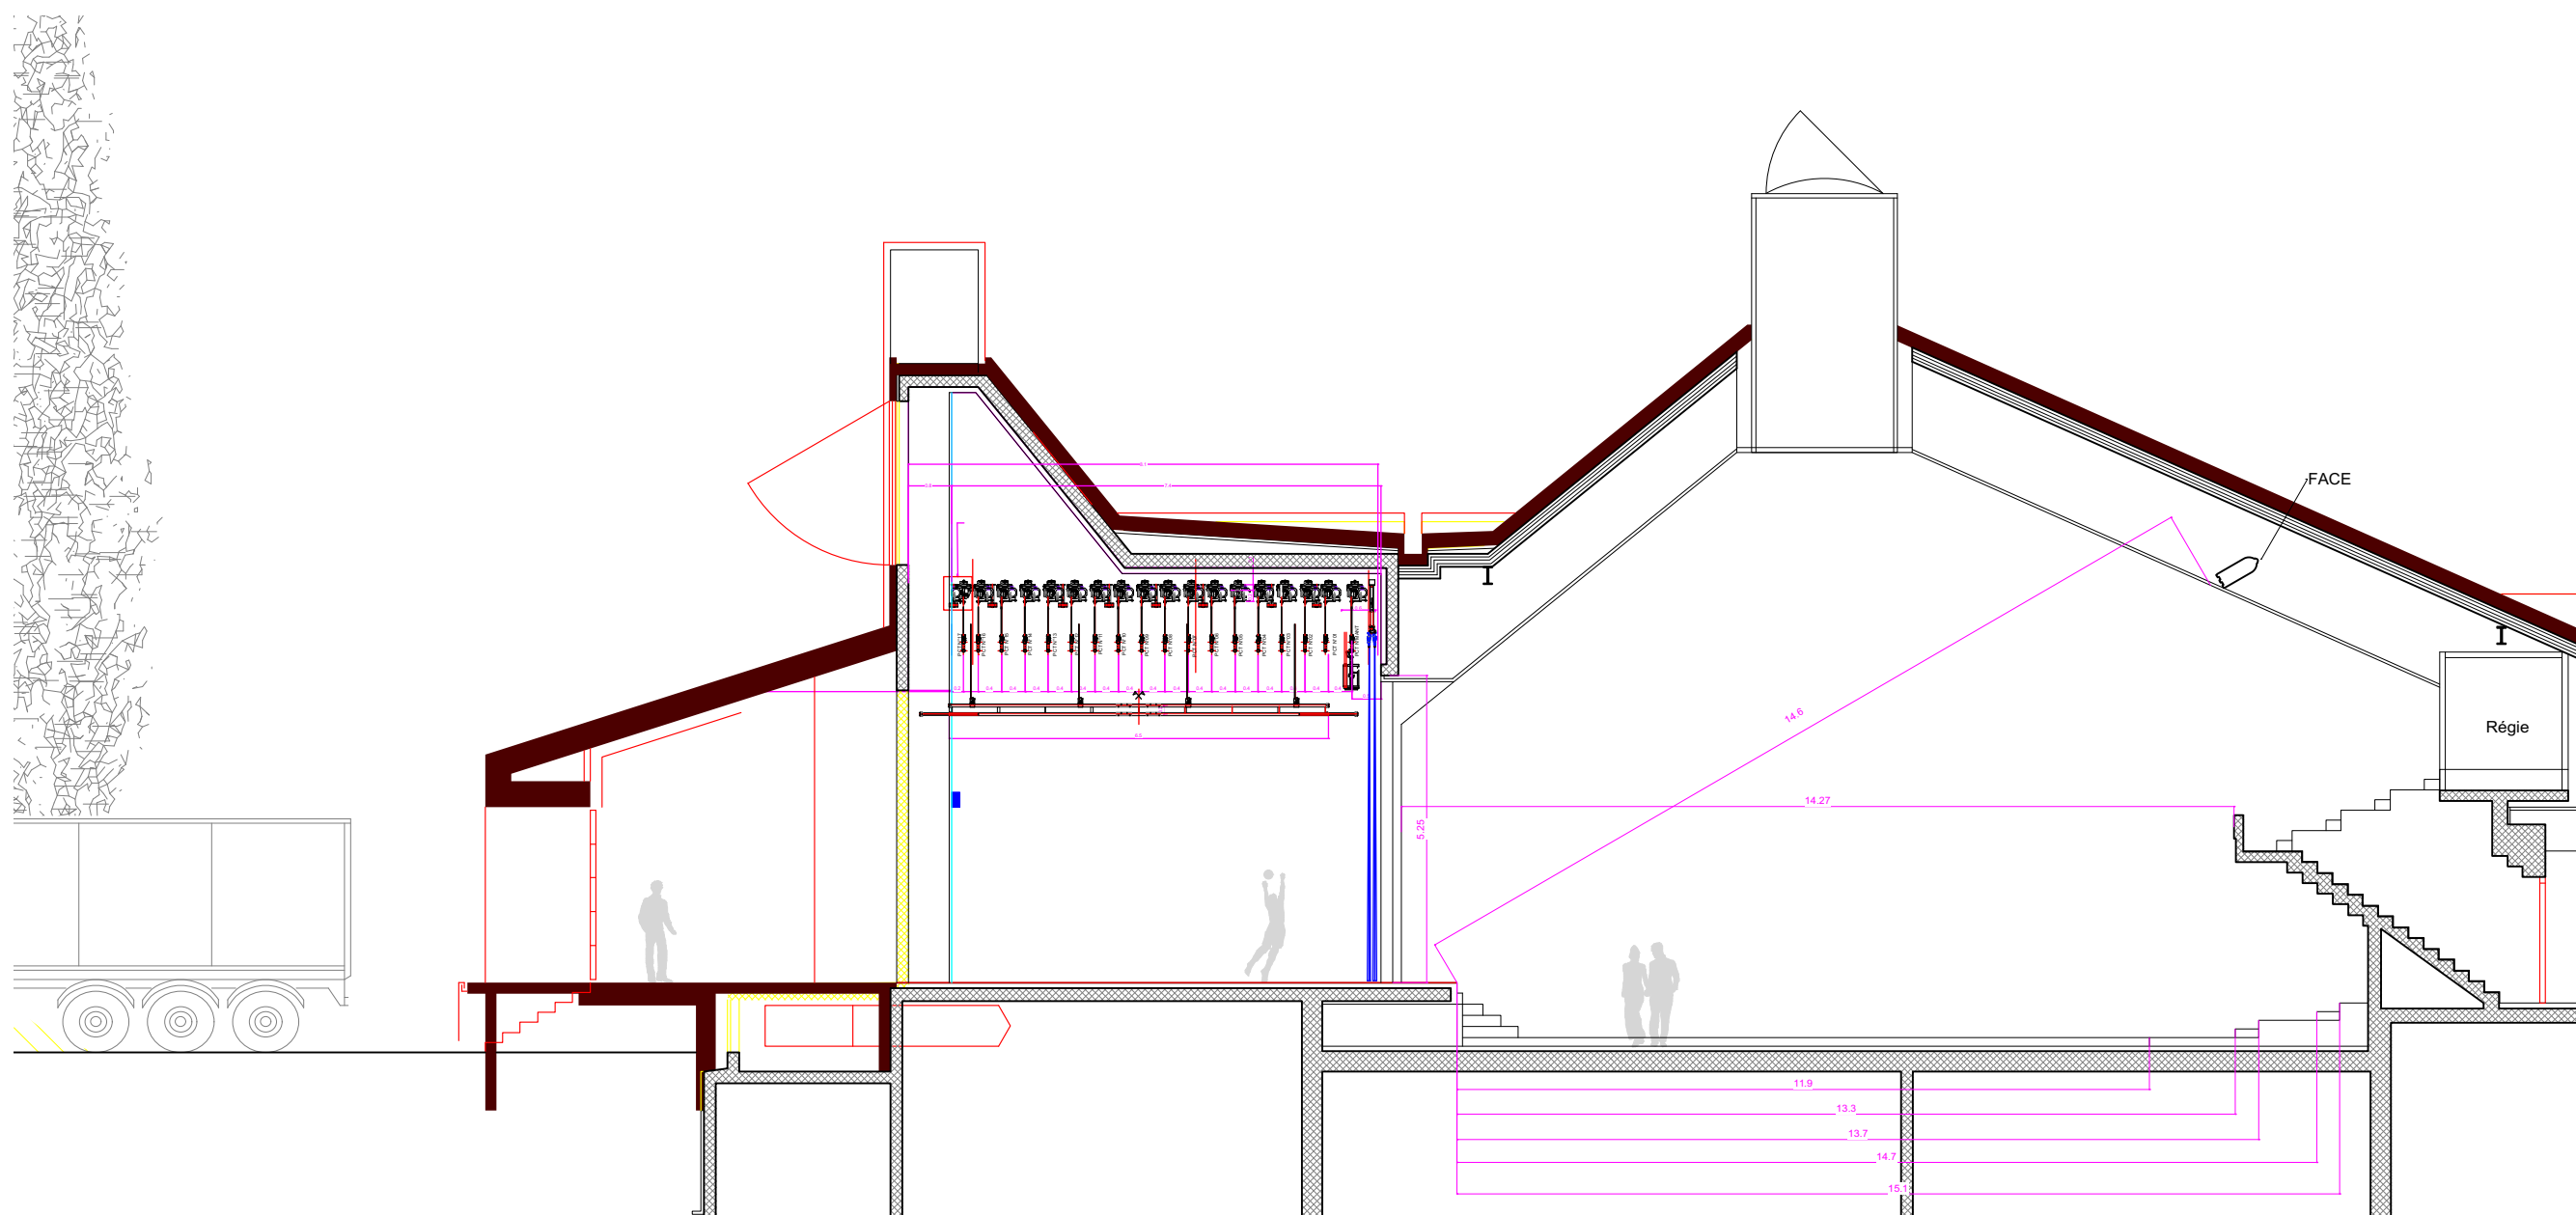

LOINTAIN

Attention, en cas d'utilisation du rideau rouge, la perche manteau ne doit pas être équipée de projecteurs.

Hauteur des allemandes plafonnées: 6.20 m
 Hauteur des perches plafonnées: 6.25 m

Face: 12X WARP 12/30 fixe

MAX 250 kg par perche
 MAX 2.7 T sur le gril

Plan avec le son et l'electricité Salle de la Prillaz Estavayer-Le-Lac	Flash-Sound	
	Bryan Mouchet	1:50
		17/02/2017

Attention, en cas d'utilisation du rideau rouge,
la perche manteau ne doit pas être équipé de projecteurs.

Coupe Salle de la Prillaz Estavayer-Le-Lac	Flash-Sound Sàrl		
	Bryan Mouchet	1:125	17/02/2017

Attention, en cas d'utilisation du rideau rouge,
la perche manteau ne doit pas être équipée de projecteurs.

Coupe de la scène Salle de la Prillaz Estavayer-Le-Lac	Flash-Sound		
	Bryan Mouchet	1:50	17/02/2017