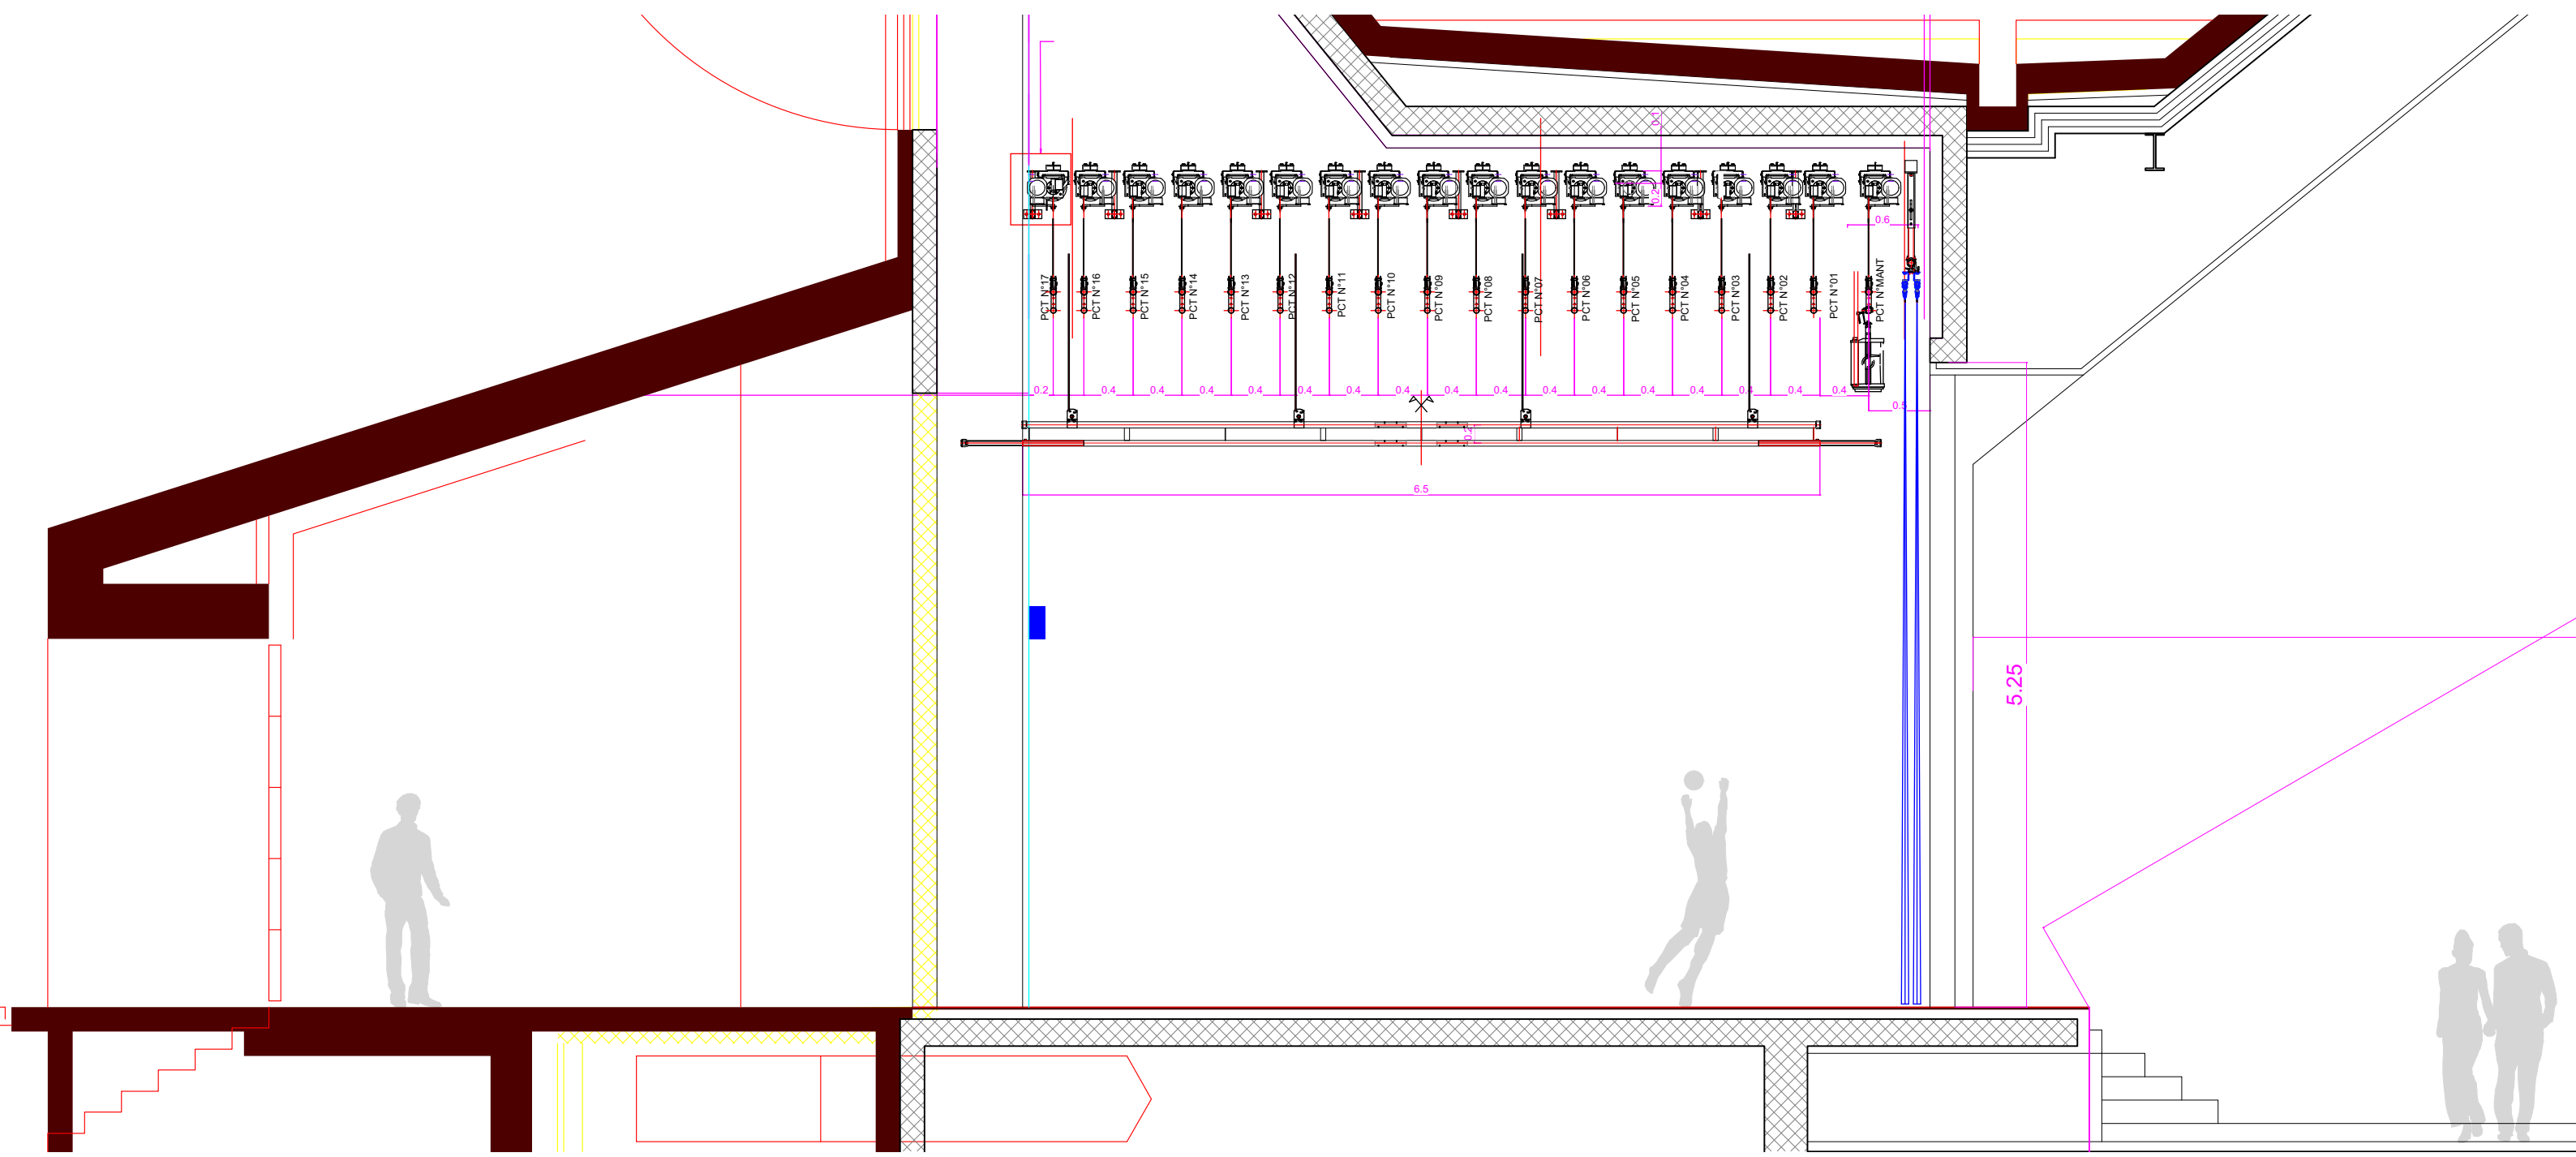

LOINTAIN

Attention, en cas d'utilisation du rideau rouge, la perche manteau ne doit pas être équipée de projecteurs.

Hauteur des allemandes plafonnées: 6.20 m
 Hauteur des perches plafonnées: 6.25 m

Face: 12X WARP 12/30 fixe

MAX 250 kg par perche
 MAX 2.7 T sur le gril

Plan avec le son et l'electricité Salle de la Prillaz Estavayer-Le-Lac	Flash-Sound	
	Bryan Mouchet	1:50
		17/02/2017

Attention, en cas d'utilisation du rideau rouge,
la perche manteau ne doit pas être équipé de projecteurs.

Coupe Salle de la Prillaz Estavayer-Le-Lac	Flash-Sound Sàrl		
	Bryan Mouchet	1:125	17/02/2017

Attention, en cas d'utilisation du rideau rouge,
la perche manteau ne doit pas être équipée de projecteurs.

Coupe de la scène Salle de la Prillaz Estavayer-Le-Lac	Flash-Sound		
	Bryan Mouchet	1:50	17/02/2017