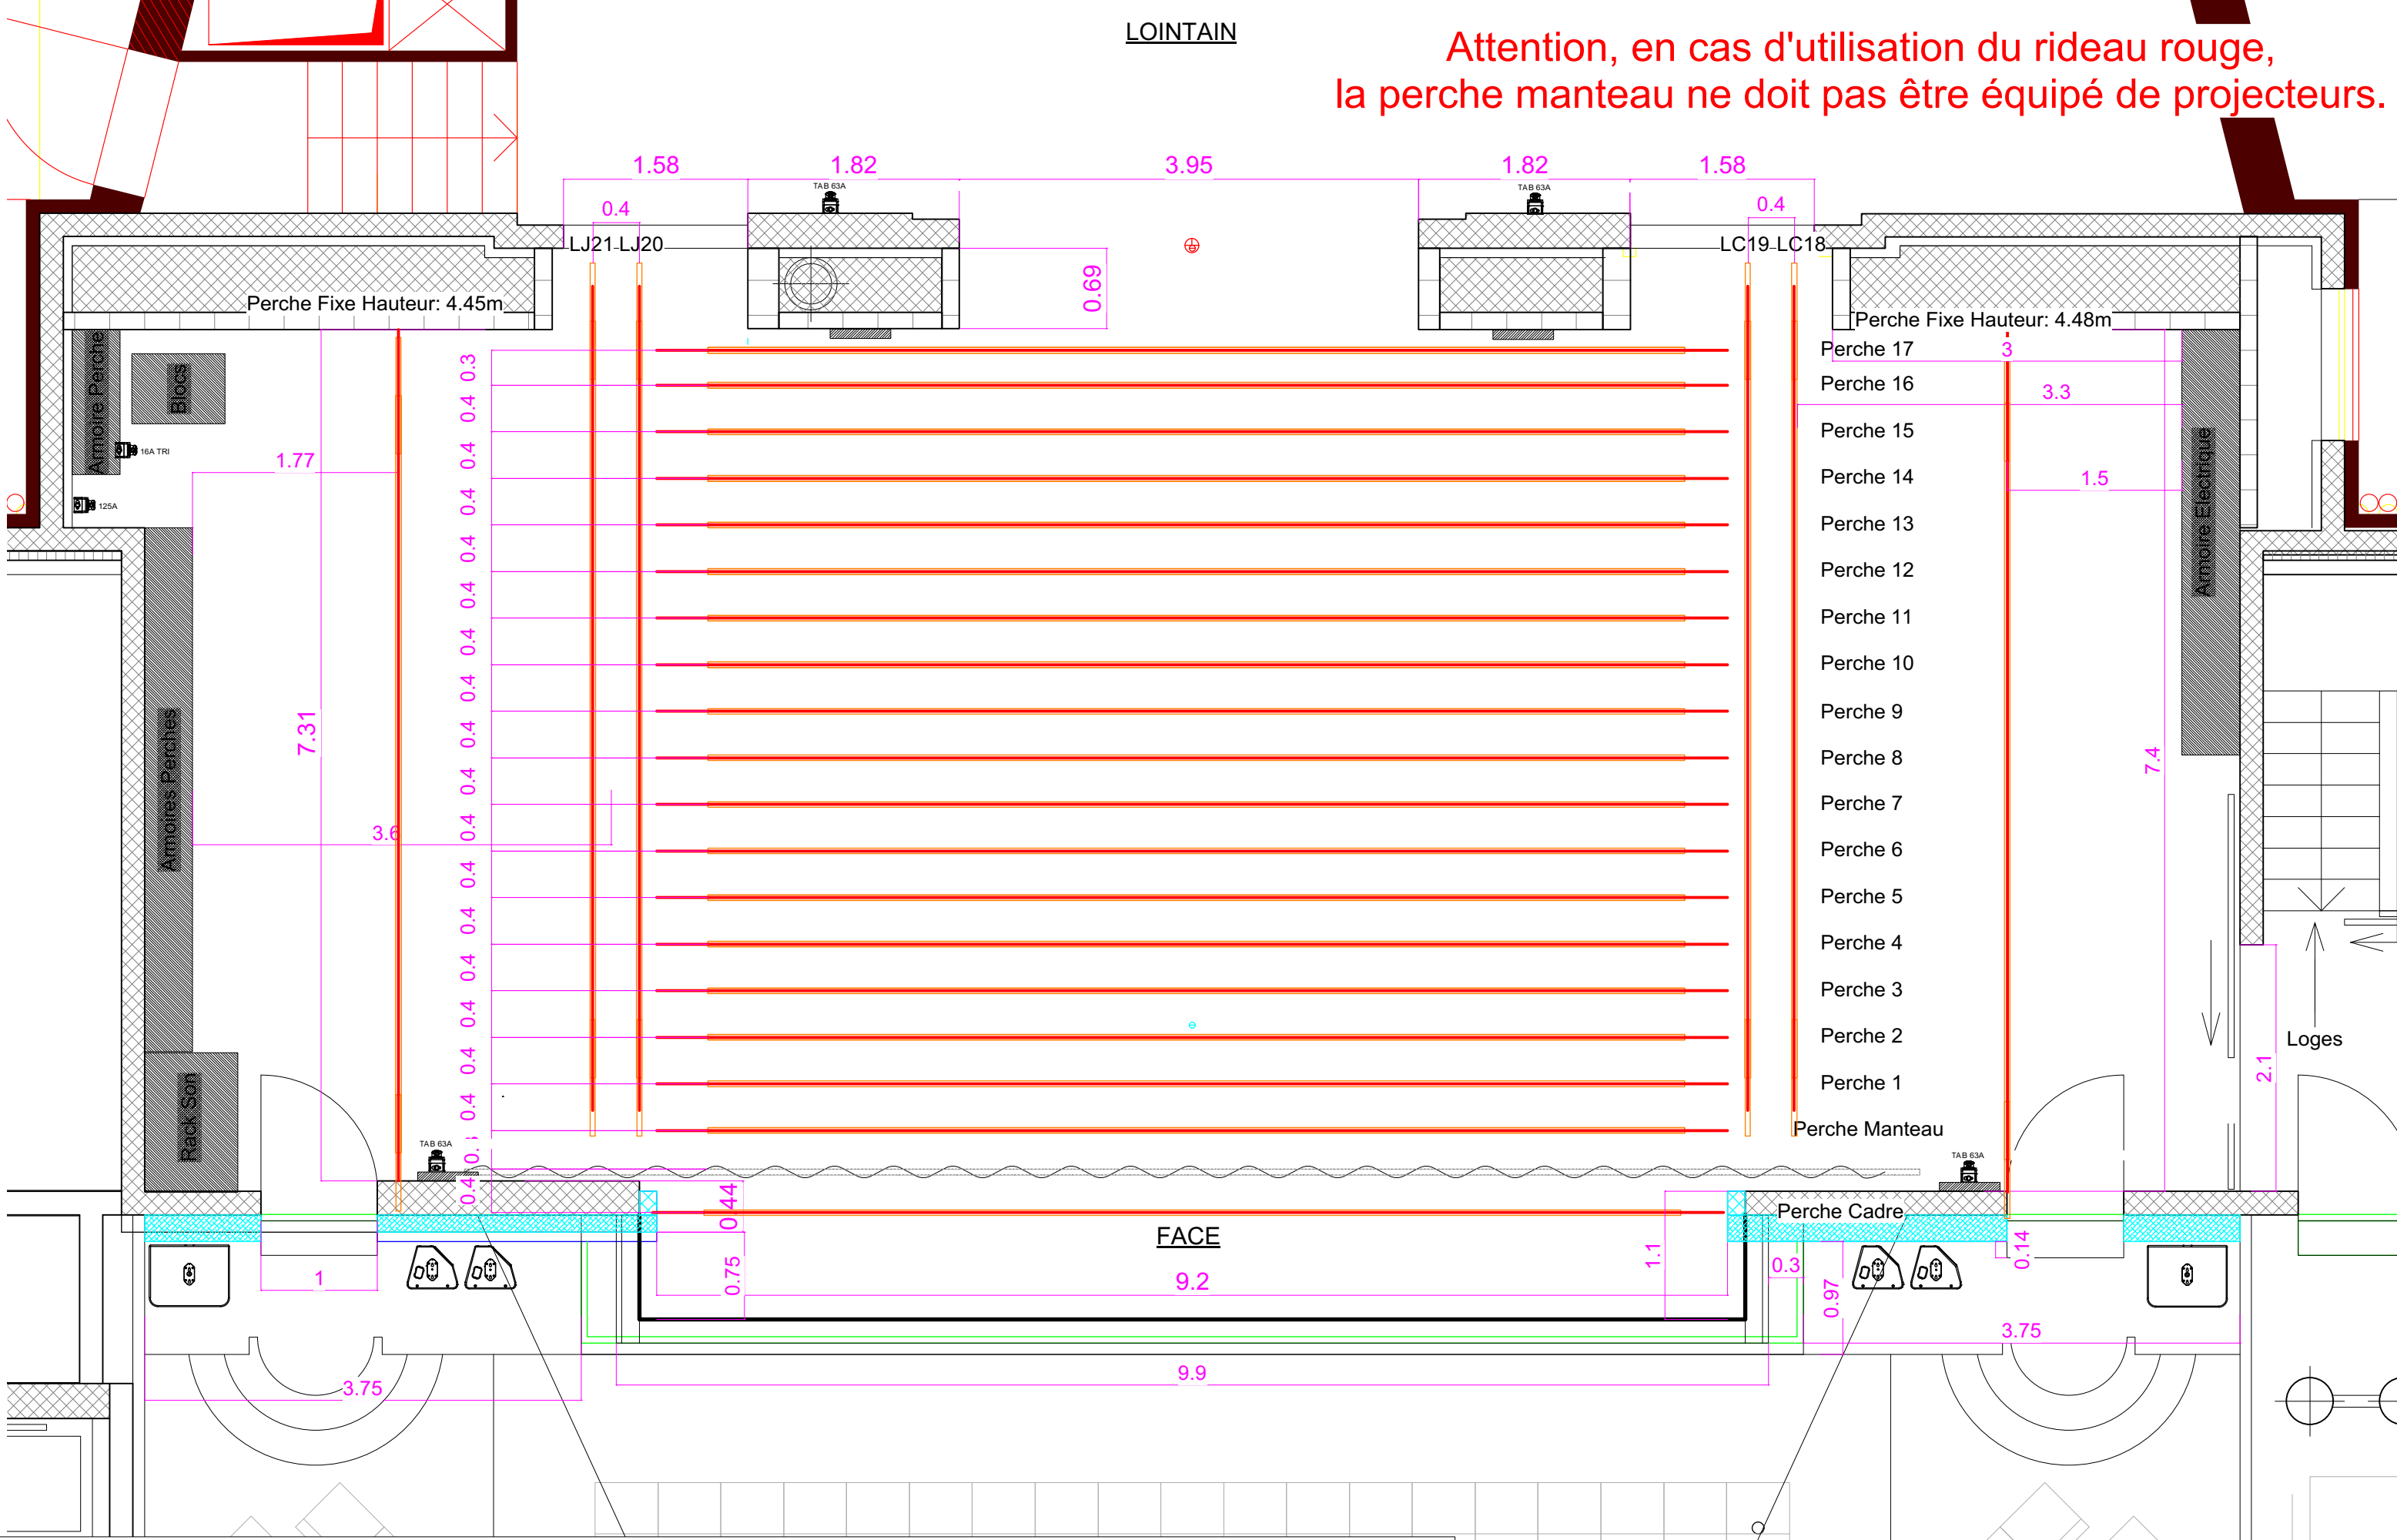

LOINTAIN

Attention, en cas d'utilisation du rideau rouge, la perche manteau ne doit pas être équipée de projecteurs.

Hauteur des allemandes plafonnées: 6.20 m
 Hauteur des perches plafonnées: 6.25 m

Face: 12X WARP 12/30 fixe

MAX 250 kg par perche
 MAX 2.7 T sur le gril

Plan avec le son et l'electricité Salle de la Prillaz Estavayer-Le-Lac	Flash-Sound	
	Bryan Mouchet	1:50
		17/02/2017

Attention, en cas d'utilisation du rideau rouge,
la perche manteau ne doit pas être équipé de projecteurs.

Coupe Salle de la Prillaz Estavayer-Le-Lac	Flash-Sound Sàrl		
	Bryan Mouchet	1:125	17/02/2017

Attention, en cas d'utilisation du rideau rouge,
la perche manteau ne doit pas être équipée de projecteurs.