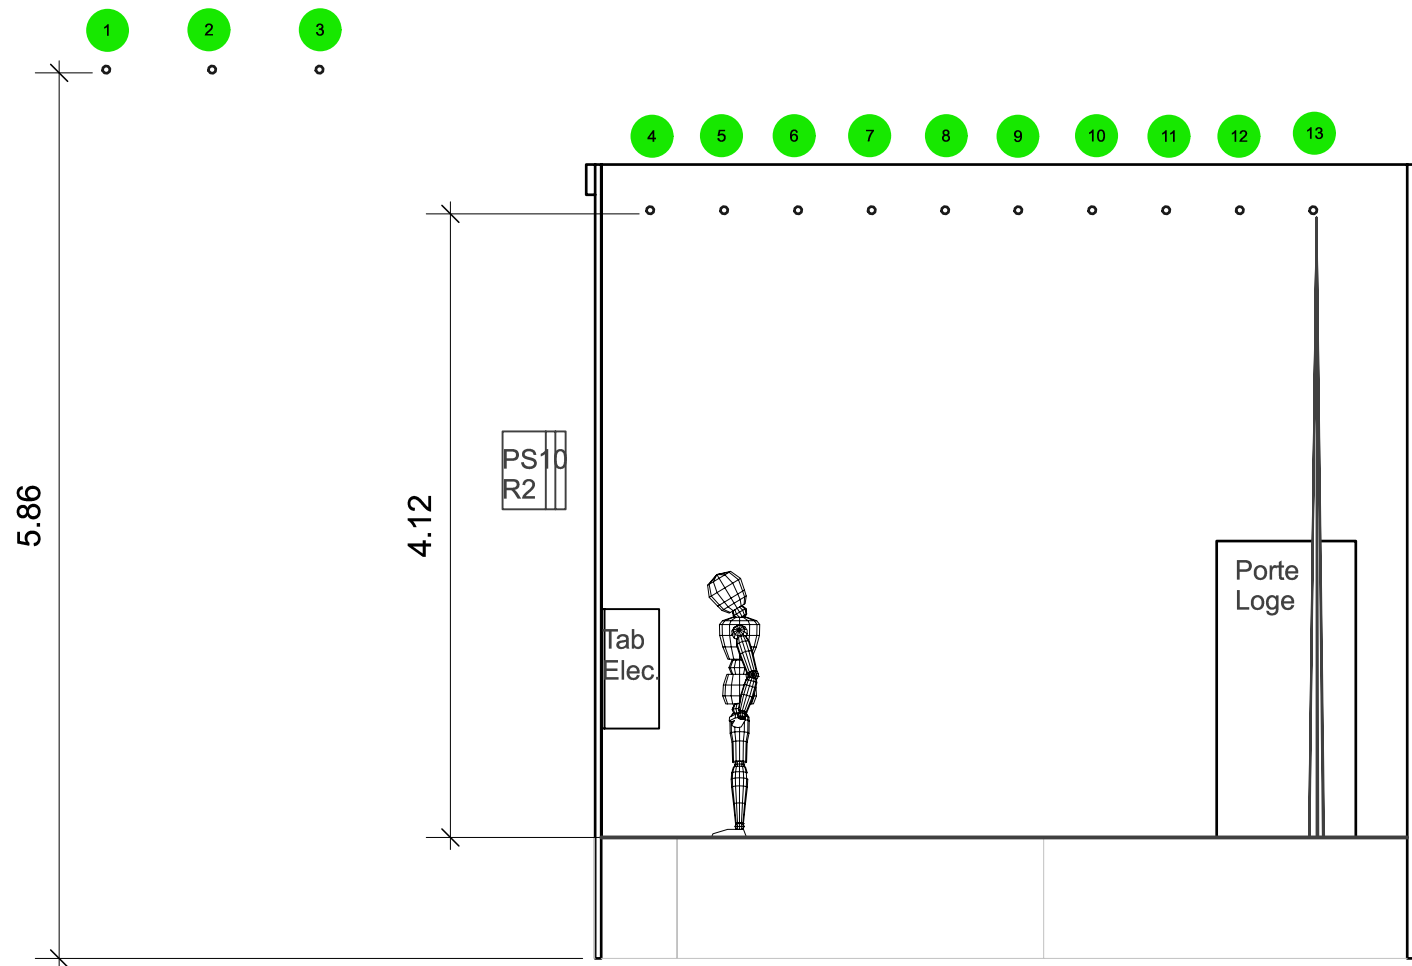

- NUMERO DE PERCHE
- CIRCUITS AU GRIL
- CIRCUITS AU SOL

Salle: Hameau Z'art	Entreprise: Flash Sound Sàrl	Format d'impression: A4	Date de création: 3.4.17
Adresse: Payerne	Dessiné par: Bryan Mouchet	Echelle: 1:80	Date des dernières modifications: 4.4.17

- NUMERO DE PERCHE
- CIRCUITS AU GRIL
- CIRCUITS AU SOL

Salle: Hameau Z'art		Entreprise: Flash Sound Saràl		Format d'impression: A4	Date de création: 4.5.18
Adresse: Payerne		Dessiné par Bryan Mouchet		Echelle: 1:50	Date des dernières modifications: 4.5.18

- NUMERO DE PERCHE
- CIRCUITS AU GRIL
- CIRCUITS AU SOL

Salle: Hameau Z'art	Entreprise: Flash Sound Sàrl	Format d'impression: A4	Date de création: 3.4.17
Adresse: Payerne	Dessiné par: Bryan Mouchet	Echelle: 1:50	Date des dernières modifications: 4.4.17