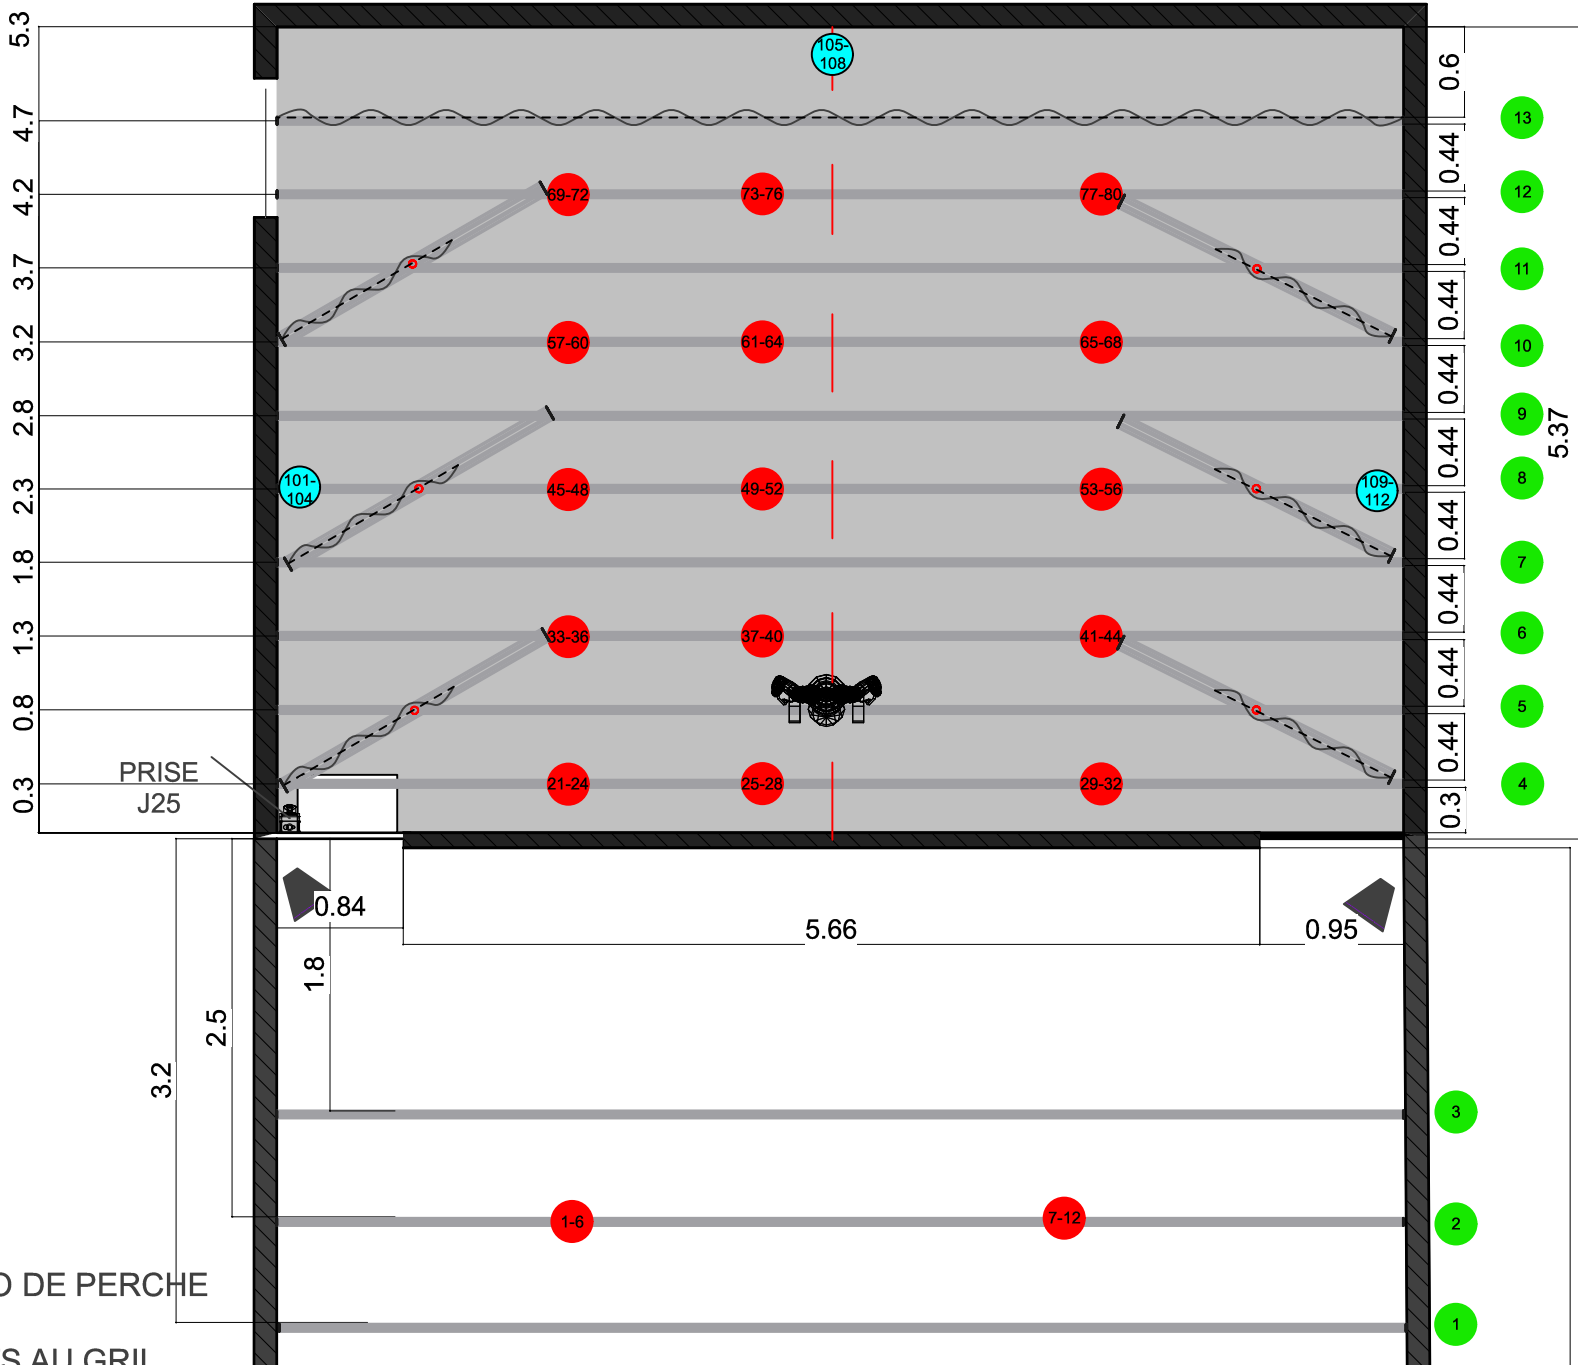

- NUMERO DE PERCHE
- CIRCUITS AU GRIL
- CIRCUITS AU SOL

Salle: Hameau Z'art	Entreprise: Flash Sound Sàrl	Format d'impression: A4	Date de création: 3.4.17
Adresse: Payerne	Dessiné par: Bryan Mouchet	Echelle: 1:80	Date des dernières modifications: 4.4.17

- NUMERO DE PERCHE
- CIRCUITS AU GRIL
- CIRCUITS AU SOL

Salle: Hameau Z'art		Entreprise: Flash Sound Saràl		Format d'impression: A4	Date de création: 4.5.18
Adresse: Payerne		Dessiné par Bryan Mouchet		Echelle: 1:50	Date des dernières modifications: 4.5.18

- NUMERO DE PERCHE
- CIRCUITS AU GRIL
- CIRCUITS AU SOL

Salle: Hameau Z'art	Entreprise: Flash Sound Sàrl	Format d'impression: A4	Date de création: 3.4.17
Adresse: Payerne	Dessiné par: Bryan Mouchet	Echelle: 1:50	Date des dernières modifications: 4.4.17